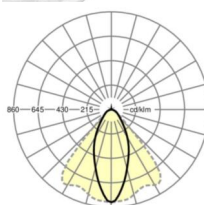

параметры

номер заказа	19422024040
код EAN	4020863415915
номер таможенного тарифа	94051190
Знак прохождения контроля	IP 64, класс защиты I, ENEC10 VDE, F, D, HACCP DIN10500/Food/IFS-пригодность для применения/BRC, Indoor, CE
Степень ударопрочности IK	IK03 (-20°C bis 40°C)
Температура окружения	ta -20°C в 40°C
Гарантийный срок	5 лет
Государственные программы поддержки	BEG - государственные субсидии для энергосберегающих зданий (действительна только для Германии)

электротехника

Балласт	Электронный драйвер (1 штука)
Мощность системы	56W
сетевое напряжение	230V/50Hz
автоматический предохранитель (пусковой ток)	17 штук/B10, 28 штук/B16, 29 штук/C10, 48 штук/C16
класс энергосбережения/Источник света	C

Оптика

Оснастка	LED, цветопередача/оттенок света CRI ≥ 80 / 4000K
Допуск для координаты цветности (MacAdam)	3SDCM
Фотобиологическая безопасность (светильник)	RG1
Номинальный световой поток	10129lm
Срок службы LED	50000h L80/B10 (Tq 40°C)
светоотдача светильников	181lm/W
Угол излучения	40° (C0) / 85° (C90)
UGR поп./вдоль	19.2 / 21.2

DEEP-LINK

<https://www.regiolux.de/ru/article/19422024040>

Ссылка	LED 10000lm 840
ηLB	100 %
Φ ↓/↑	99 % / 1 %
UGR поп./вдоль	19.2 / 21.2